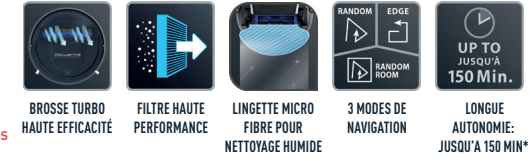

ROBOT ASPIRATEUR EXPLORER SERIE 20 TOTAL CARE RR6887WH

-40%

179€99
~~299€99~~

Dont 1€ d'éco-participation
Quantités limitées : 6 000 pièces

-33%

99€99
~~149€99~~

Dont 1€ d'éco-participation
Quantités limitées : 10 000 pièces