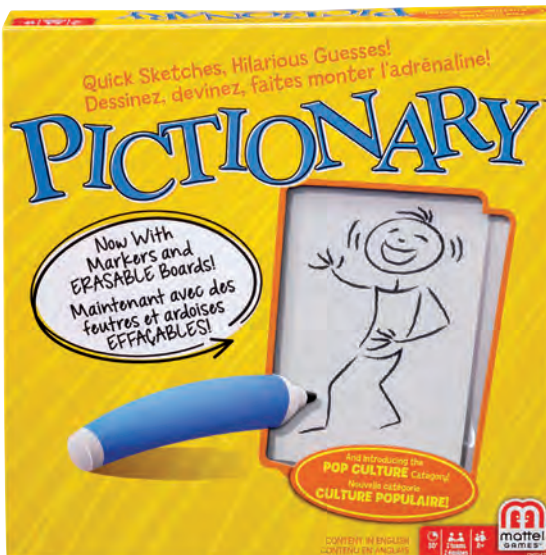

MATTEL
games

fisher-price

Let's
be kids

MATTEL

Jusqu'au 17 janvier 2021

7 ans
et +

Prix remisé :
14,99 €
prix normal :
29,99 €

Quantité disponible*: 30499 pcs

Coffrets multcartes

UNO, Phase 10, Snappy Dressers : trois jeux de cartes amusants dans une boîte métallique collector pour s'amuser pendant des heures ! Ces jeux de cartes bien connus animeront toutes les soirées en famille ou entre amis!

8 ans
et +

Prix remisé :
16,99 €
prix normal :
32,99 €

Quantité disponible*: 20332 pcs

Pictionary

Un vrai jeu d'ambiance en famille ou entre amis. Nul besoin d'être un artiste, l'objectif est de faire deviner le mot inscrit sur la carte à l'aide de dessins. Fou rires assurés ! A partir de 8 ans. 2 à 4 équipes.

0 an
et +

Prix remisé :
11,99 €
prix normal :
19,99 €

Quantité disponible*: 24399 pcs

Petit hippoc'lampe

Quand bébé prend le petit hippoc'lampe dans ses bras, celui-ci joue 5 minutes de musique douce et de bruits de l'océan. Son ventre doux et rebondi s'éclaire pour rassurer bébé qui s'endort alors que la musique et la lumière s'éteignent doucement. 2 niveaux de volume sonore.
Pile incluse : AA (R6)